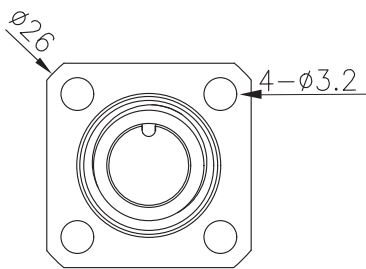

开孔尺寸

配件螺母

安装方式

无

方座

板前安装

型号

开孔尺寸

3针

TFE12A3M.06QT

方座

4针

TFE12A4M.06QT

方座

5针

TFE12A5M.06QT